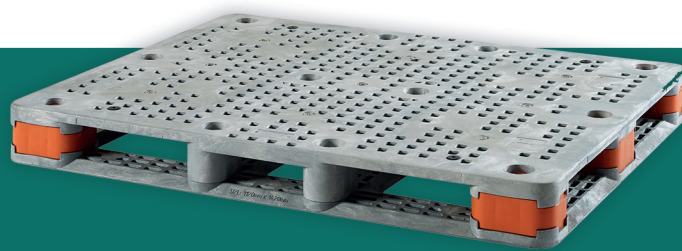

SCHEMA PRODOTTO

Spanish Pallet 1120 x 1420

Per l'industria alimentare e delle bevande

Il pallet in plastica con ingombro di 1120 x 1420 mm è adatto alle catene di fornitura esistenti nell'industria delle bevande. Lo Spanish Pallet si integra in modo efficiente nella vostra catena di fornitura.

IN EVIDENZA

- Progettati per il trasporto sicuro ed efficiente di bevande, lattine di alluminio, bottiglie di vetro e plastica e altri imballaggi rigidi.
- Un'alternativa economica ed ecologica ai pallet in legno
- Riparazione semplice
- Chiusura Snap-Fit brevettata, connettori a colori
- A quattro vie

Spanish Pallet Specifiche di prodotto

Dimensioni (mm):	1120 x 1420 x 140	1120 x 1420 x 114
Peso:	27 kg	25 kg
Portata, stat.:	10.000 kg	10.000 kg
Portata, din.:	1.250 kg	1.250 kg

Strati intermedi e telai di appoggio per un fissaggio ottimale del carico.