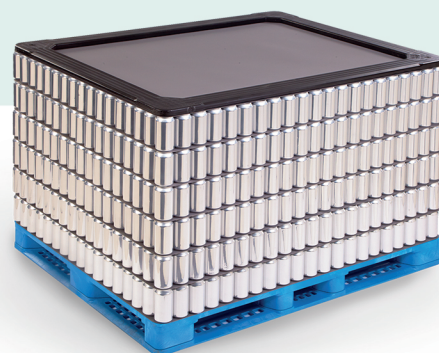

SCHEMA PRODOTTO

Spanish Pallet 1120 x 1420

Per l'industria alimentare e delle bevande

Il pallet in plastica con ingombro di 1120 x 1420 mm è adatto alle catene di fornitura esistenti nell'industria delle bevande. Lo Spanish Pallet si integra in modo efficiente nella vostra catena di fornitura.

IN EVIDENZA

- Progettati per il trasporto sicuro ed efficiente di bevande, lattine di alluminio, bottiglie di vetro e plastica e altri imballaggi rigidi.
- Un'alternativa economica ed ecologica ai pallet in legno
- Riparazione semplice
- Chiusura Snap-Fit brevettata, connettori a colori
- A quattro vie

Spanish Pallet Specifiche di prodotto

Dimensioni (mm):	1120 x 1420 x 140	1120 x 1420 x 114
Peso:	27 kg	25 kg
Portata, stat.:	10.000 kg	10.000 kg
Portata, din.:	1.250 kg	1.250 kg

Strati intermedi e telai di appoggio per un fissaggio ottimale del carico.