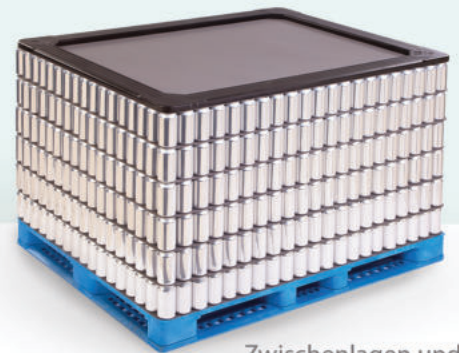

PRODUKT DATENBLATT

UK Pallet 1120 x 1300

System-Verpackungslösungen für Lebensmittel & Getränke

Die UK Pallet hat eine Grundfläche von 1120 x 1300 mm und sorgt für verbesserte Sicherheit und Sauberkeit, erhöhte Performance und mehr Nachhaltigkeit. Die Kunststoffpalette eignet sich für Palettenladungen in der Lebensmittel- oder Getränkeindustrie.

Überblick

- Speziell entwickelt für den Transport von Getränken, Aluminium- und Stahldosen, Glas- und Kunststoffflaschen sowie anderen festen Verpackungen auf vielen Palettier- und Transportsystemen
- Eine nachhaltige, effiziente und sichere Alternative zu Holzpaletten
- Erhöhte Belüftung des Oberdecks für automatisierte und manuelle Waschsyste
- Zweiteiliger Snap-Fit-Verschluss
- In FDA-konformem Material erhältlich
- Von vier Seiten befahrbar
- Verschiedene Varianten erhältlich

Zwischenlagen und Aufsatzrahmen erhältlich

UK Pallet Produkt Spezifikationen

Größe (mm):	1120 x 1300 x 140
Gewicht:	22 kg
Traglast, stat.:	10.000 kg
Traglast, dyn.:	1.250 kg

OPTIONEN:

- Barcodes
- Kundenspezifische Kennzeichnung
- Weitere Farben auf Anfrage
- Rutschsicherung