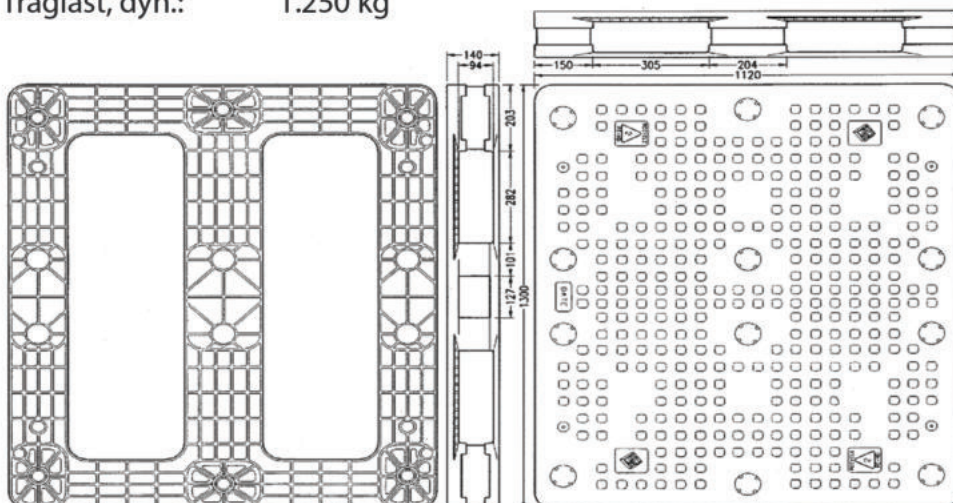

PRODUKT DATENBLATT

UK Pallet 1120 x 1300

System-Verpackungslösungen für Lebensmittel & Getränke

Die UK Pallet hat eine Grundfläche von 1120 x 1300 mm und sorgt für verbesserte Sicherheit und Sauberkeit, erhöhte Performance und mehr Nachhaltigkeit. Die Kunststoffpalette eignet sich für Palettenladungen in der Lebensmittel- oder Getränkeindustrie.

Überblick

- Speziell entwickelt für den Transport von Getränken, Aluminium- und Stahldosen, Glas- und Kunststoffflaschen sowie anderen festen Verpackungen auf vielen Palettier- und Transportsystemen
- Eine nachhaltige, effiziente und sichere Alternative zu Holzpaletten
- Erhöhte Belüftung des Oberdecks für automatisierte und manuelle Waschsyste
- Zweiteiliger Snap-Fit-Verschluss
- In FDA-konformem Material erhältlich
- Von vier Seiten befahrbar
- Verschiedene Varianten erhältlich

Zwischenlagen und Aufsatzrahmen erhältlich

UK Pallet Produkt Spezifikationen

Größe (mm):	1120 x 1300 x 140
Gewicht:	22 kg
Traglast, stat.:	10.000 kg
Traglast, dyn.:	1.250 kg

OPTIONEN:

- Barcodes
- Kundenspezifische Kennzeichnung
- Weitere Farben auf Anfrage
- Rutschsicherung