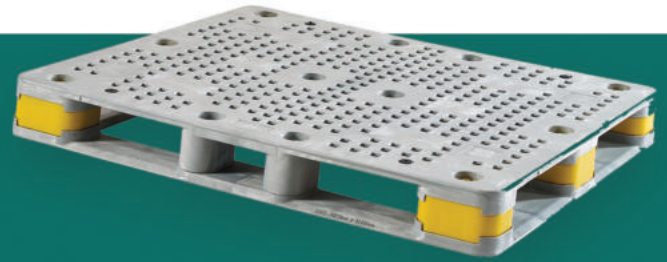

PRODUKT DATENBLATT

UK Pallet 1120 x 1300

System-Verpackungslösungen für Lebensmittel & Getränke

Die UK Pallet hat eine Grundfläche von 1120 x 1300 mm und sorgt für verbesserte Sicherheit und Sauberkeit, erhöhte Performance und mehr Nachhaltigkeit. Die Kunststoffpalette eignet sich für Palettenladungen in der Lebensmittel- oder Getränkeindustrie.

Überblick

- Speziell entwickelt für den Transport von Getränken, Aluminium- und Stahldosen, Glas- und Kunststoffflaschen sowie anderen festen Verpackungen auf vielen Palettier- und Transportsystemen
- Eine nachhaltige, effiziente und sichere Alternative zu Holzpaletten
- Erhöhte Belüftung des Oberdecks für automatisierte und manuelle Waschsyste
- Zweiteiliger Snap-Fit-Verschluss
- In FDA-konformem Material erhältlich
- Von vier Seiten befahrbar
- Verschiedene Varianten erhältlich

Zwischenlagen und Aufsatzrahmen erhältlich

UK Pallet Produkt Spezifikationen

Größe (mm):	1120 x 1300 x 140
Gewicht:	22 kg
Traglast, stat.:	10.000 kg
Traglast, dyn.:	1.250 kg

OPTIONEN:

- Barcodes
- Kundenspezifische Kennzeichnung
- Weitere Farben auf Anfrage
- Rutschsicherung