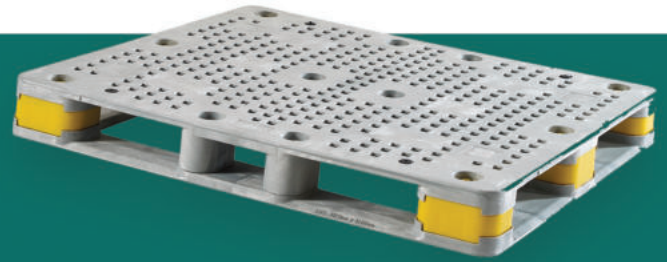

# UK Pallet 1120 x 1300

System-Verpackungslösungen für Lebensmittel & Getränke

Die UK Pallet hat eine Grundfläche von 1120 x 1300 mm und sorgt für verbesserte Sicherheit und Sauberkeit, erhöhte Performance und mehr Nachhaltigkeit. Die Kunststoffpalette eignet sich für Palettenladungen in der Lebensmittel- oder Getränkeindustrie.

### Überblick

- Speziell entwickelt für den Transport von Getränken, Aluminium- und Stahldosen, Glas- und Kunststoffflaschen sowie anderen festen Verpackungen auf vielen Palettier- und Transportsystemen
- Eine nachhaltige, effiziente und sichere Alternative zu Holzpaletten
- Erhöhte Belüftung des Oberdecks für automatisierte und manuelle Waschsyste
- Zweiteiliger Snap-Fit-Verschluss
- In FDA-konformem Material erhältlich
- Von vier Seiten befahrbar
- Verschiedene Varianten erhältlich

### UK Pallet Produkt Spezifikationen

Größe (mm):	1120 x 1300 x 140
Gewicht:	22 kg
Traglast, stat.:	10.000 kg
Traglast, dyn.:	1.250 kg