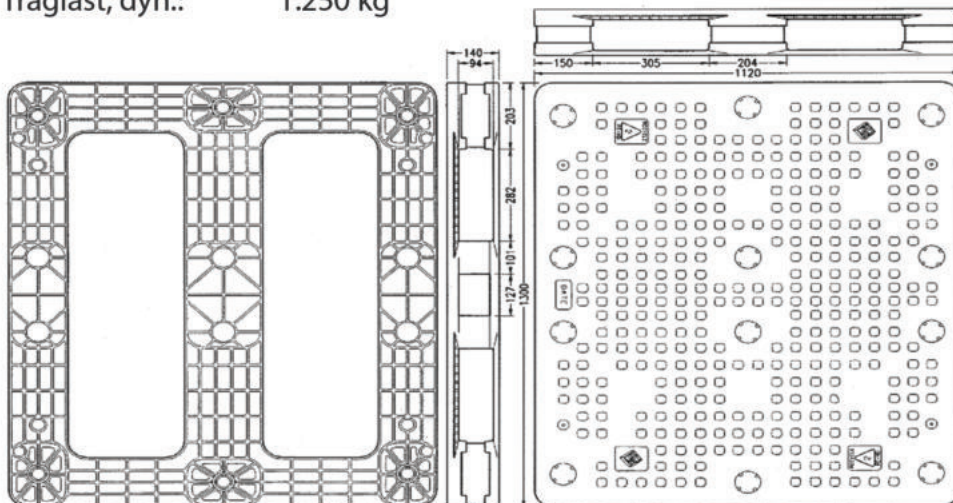

# UK Pallet 1120 x 1300

System-Verpackungslösungen für Lebensmittel & Getränke

Die UK Pallet hat eine Grundfläche von 1120 x 1300 mm und sorgt für verbesserte Sicherheit und Sauberkeit, erhöhte Performance und mehr Nachhaltigkeit. Die Kunststoffpalette eignet sich für Palettenladungen in der Lebensmittel- oder Getränkeindustrie.

### UK Pallet Produkt Spezifikationen

Größe (mm):	1120 x 1300 x 140
Gewicht:	22 kg
Traglast, stat.:	10.000 kg
Traglast, dyn.:	1.250 kg