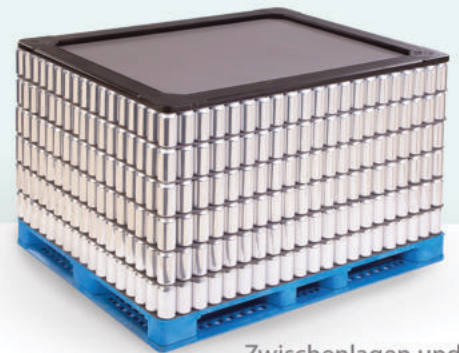

# UK Pallet 1120 x 1300

System-Verpackungslösungen für Lebensmittel & Getränke

Die UK Pallet hat eine Grundfläche von 1120 x 1300 mm und sorgt für verbesserte Sicherheit und Sauberkeit, erhöhte Performance und mehr Nachhaltigkeit. Die Kunststoffpalette eignet sich für Palettenladungen in der Lebensmittel- oder Getränkeindustrie.

### Überblick

- Speziell entwickelt für den Transport von Getränken, Aluminium- und Stahldosen, Glas- und Kunststoffflaschen sowie anderen festen Verpackungen auf vielen Palettier- und Transportsystemen
- Eine nachhaltige, effiziente und sichere Alternative zu Holzpaletten
- Erhöhte Belüftung des Oberdecks für automatisierte und manuelle Waschsyste
- Zweiteiliger Snap-Fit-Verschluss
- In FDA-konformem Material erhältlich
- Von vier Seiten befahrbar
- Verschiedene Varianten erhältlich